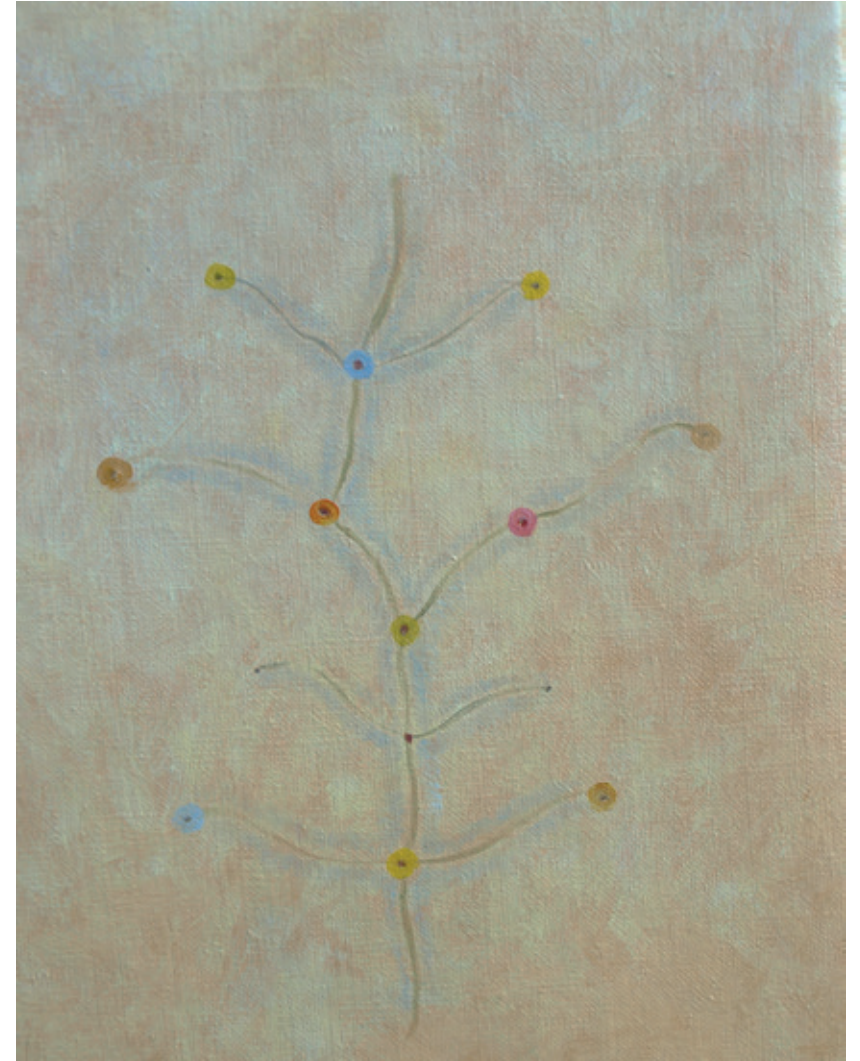

Hoy óleos, dibujos, tallas de madera, se ponen delante de nuestra mirada, aseverándonos vibraciones, caminos y ensoñaciones, que Fernando Díaz Ge con toda prodigalidad sustenta y ofrece.

Delfin Yeste

Su obra ha sido reconocida en diferentes certámenes y becas como la de Artes Plásticas del Ayuntamiento de Alcobendas 2010, Accésit. 9º Certamen Internacional de Pintura Royal Premier Hoteles 2009, Premio Adquisición II Premio de Pintura Ciudad de Badajoz «Bartolomé Gil Santacruz» 2009, Fondo de Adquisición exposición Nacional de Artes Plásticas de Valdepeñas-Colección Félix Solís 2008, Premio Adquisición Premio de Pintura y Escultura CCM (Albacete) 2008, Certamen de Pintura «Villa de Valdemoro», Premio Adquisición 2008 Accésit IX Certamen Andaluz de Pintura Contemporánea «Ciudad de Torremolinos» 2008, Segundo Premio 7º Certamen Internacional de Pintura Royal Premier Hoteles 2007, el Primer Premio de Pintura Ciudad de Tudela 2007, Primer Premio 73 Salón de Otoño «Fundación Amigos de Madrid» 2006, entre otros.

Árbol y llaves, 2013
Óleo sobre lienzo. 24 x 19 cm