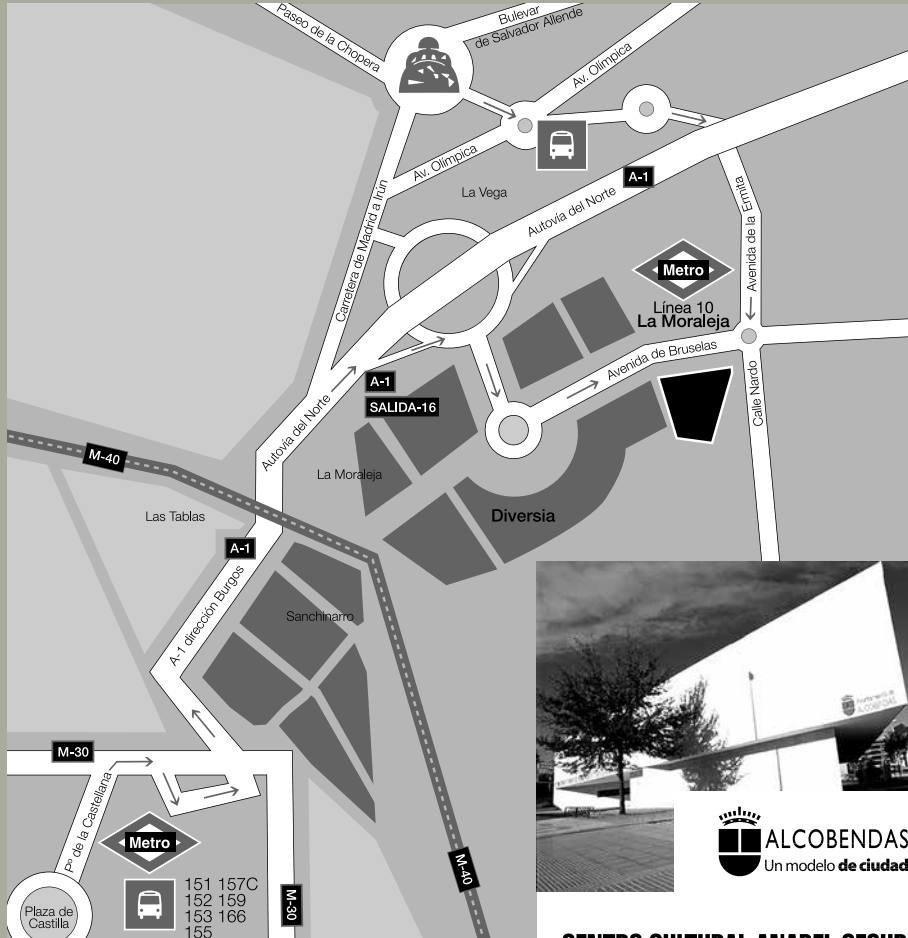

 **ALCOBENDAS**  
Un modelo de ciudad

**CENTRO CULTURAL ANABEL SEGURA**

## La extraña familia

**DEL 19 DE NOVIEMBRE  
AL 12 DE DICIEMBRE**

 **ALCOBENDAS**  
Un modelo de ciudad

**CENTRO CULTURAL ANABEL SEGURA**

**Jesús Cerbilla**  
**La playa I**  
Punta seca y collage. 43 x 32,5 cm